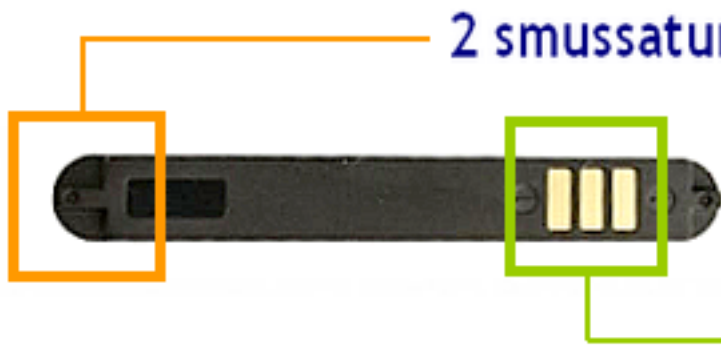

## **SAMSUNG > Batteria per Galaxy S3 mini - Spedizione "ANTI-CRISI" a soli 2,99 EURO!**

€8,49 (incluso 22 % I.V.A.)

compatibile

# S3 mini

2 smussature angolari

3 contatti metallic

Â Batteria compatibile Samsung Galaxy S3 mini, modelli: Ace 2, DUOS, GT-I8160, GT-I8190, GT-I8190N, GT-S7560M, GT-S7562, I8160, S7562.